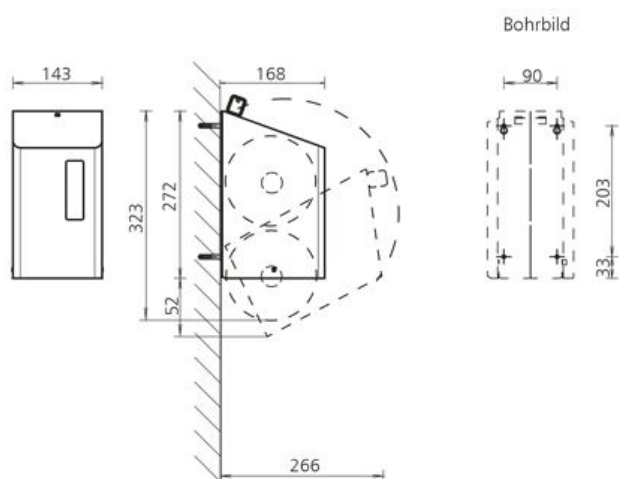

## RVS AFP-C toiletrolhouder 2-rols voor doprollen, SRU 2 E

Een tekort aan toilet papier kan bij uw gasten voor flink wat frustratie zorgen. Met de SanTRAL toiletrolhouder hebben uw bezoekers altijd een reserverol voorhanden. De 2-rols toiletrolhouder van SanTRAL is een opvallend elegant detail in uw sanitaire ruimte. De strakke rvs behuizing – typerend voor de SanTRAL-lijn – biedt ruimte aan twee doprollen, die automatisch wisselen wanneer de onderste rol leeg is. Via het subtiele kijkvenster aan de voorzijde van de houder houdt uw facilitaire dienst de voorraad eenvoudig in de gaten. Zorg dat uw gasten altijd een reserverol voorhanden hebben, en vraag de offerte aan voor onze SanTRAL 2-rols rvs toiletrolhouder. Ook in wit verkrijgbaar! Nooit te weinig toilet papier Automatische wisseling bij lege toiletrol Zichtvenster voor inhoudscontrole In meerdere kleuren verkrijgbaar

### Technische omschrijving

2-rolshouder (doprol) voor wandmontage. Met automatische toiletrolwisseling. Met kunststof slot en sleutel. Met venster voor inhoudscontrole.

### Specificaties

Artikelnummer	2201444 AFP-C
Materiaal	RVS anti-fingerprint coating
H x B x D	272 mm x 143 mm x 168 mm
Gewicht	2,9 kg
Garantie	5 jaar na aankoopdatum
Toepassing	Wandmontage